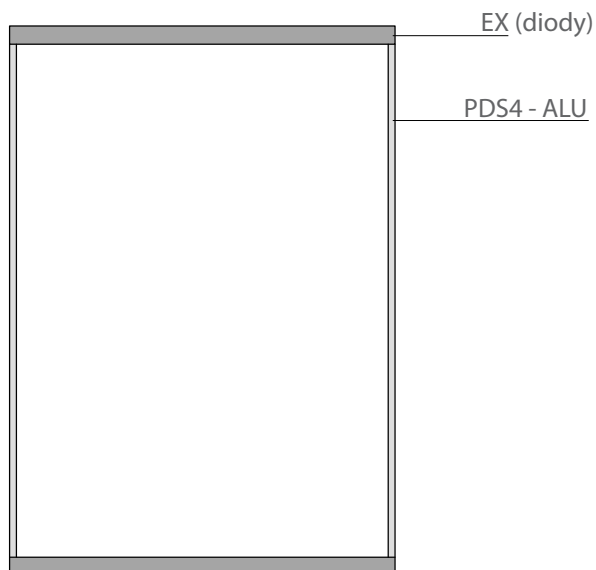

TABLICE ŚWIETLNE

konfiguracje profili

EX / PDS4 - ALU

EX / EX

EX / PDS4 - ALU